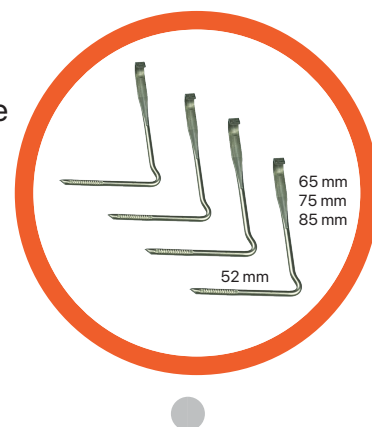

Gecertificeerde tikpanhaken

De gecertificeerde rvs-panhaken worden gebruikt om dakpannen te bevestigen op de panlat.

- ✓ Rilling in de haak
- ✓ Aangepaste buiging voor betere grip
- ✓ Minder kans op slijten panlat

Geoptimaliseerde tikpanhaken!

De panhaken hebben een juiste rilling, spijkerpuntafwerking en aangepaste buiging voor meer grip op de dakpan. Tevens is de rvs-hardheid geoptimaliseerd om slijting in de panlat te minimaliseren.

Technische gegevens

Artikel nr.	Lengte	Breedte	Aantal emmer	Ean
4096552	65 mm	52 mm	500 st (50.000 st pallet)	8718226676719
4097552	75 mm	52 mm	500 st (50.000 st pallet)	8718226676764
4098552	85 mm	52 mm	500 st (50.000 st pallet)	8718226676801

Artikelgroep:

Toepassing:
Materiaal:

Verankering

Bevestiging dakpan aan de constructie
Roestvast staal (rvs)