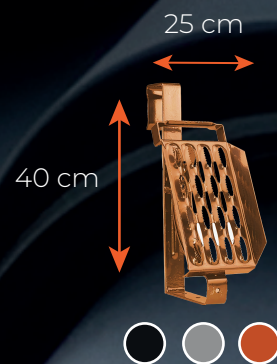

Staprooster voor dakpannen

Het staprooster wordt gebruikt om het dak veilig en eenvoudig te betreden. Bijvoorbeeld naar de schoorsteen of de nok. Het staprooster wordt voornamelijk geplaatst om een rij dakpannen.

Geef jezelf en je collega's een veilige werkomgeving

Het staprooster is officieel getest op de EN-516 norm en voldoet conform bouwbesluit. De leverbare kleuren zijn verzinkt grijs, zwart en rood. De staproosters worden als set van 2 stuks geleverd. Betreedt eenvoudig, snel en veilig het dak met het staprooster.

- ✓ Veiligheid gaat voor alles
- ✓ 3 kleuren
- ✓ EN-516: 2006 gekeurd

Technische gegevens

Artikelnummer	Kleur	Breedte	Aantal pallet	Aantal verpakking	EAN
61116	Zink	25 cm	50 sets	2 stuks	8718226675989
61114	Zwart (9005)	25 cm	50 sets	2 stuks	8718226675972
61115	Rood (8004)	25 cm	50 sets	2 stuks	8718226675965